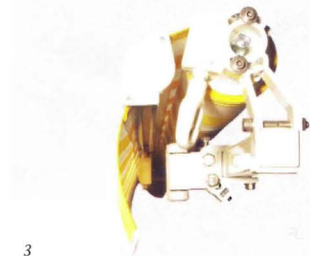

1

2

3

4

1 Vorderansicht, eingefahren

2 Vorderansicht mit Regenschutzdach, eingefahren

3 Seitenansicht, eingefahren

4 Gelenkarm mit kunststoffummanteltem Drahtseil

Ausstattung

Bedienung

Schneckengetriebe 7:1 mit Handkurbel	●
Elektromotor	○
Funkmotor	○

Bespannung

Markisentuch aus Acryl gemäß somea Kollektion	●
Breitware aus Acryl gemäß somea Kollektion	□
All-Wetter-Bespannung gemäß somea Kollektion H ₂ O	×
Perfora-Kollektion gemäß somea Kollektion	×
Firemaster-Kollektion gemäß somea Kollektion	○ ¹
sunprint-Dessin gemäß somea Kollektion	○ ¹
Fremddessins	○
Soltis-Bespannungen	×
PVC-Bespannungen	×

Das Einsteigermodell

Technisch voll ausgereifte und funktionelle Gelenkarmmarkise. Einfach gut: solide Qualität zum günstigen Preis.

Optik

- offene Gelenkarmmarkise in klassischer Form mit Vierkantragrohr
- Bespannung mit Markisentüchern aus spinndüsengefärbtem Acryl, damit Sie lange Freude an Ihrer Markise haben
- Markisengestell pulverbeschichtet in Weiß oder in Silber für eine dauerhaft schöne Optik

Technik

- max. Anlagengröße 600 × 300 cm
- stabile Tuchwelle Ø 78 mm, auch ausgefahren komplett mit Stoff bedeckt
- Vierkantragrohr 35 × 35 mm
- formschönes Ausfallprofil aus stranggepresstem Aluminium
- sämtliche Verbindungsschrauben aus korrosionsbeständigem Edelstahl
- Gelenkarme mit kunststoffummantelten Drahtseilen in der Umlenkung
- optimale Tuchspannung durch starke